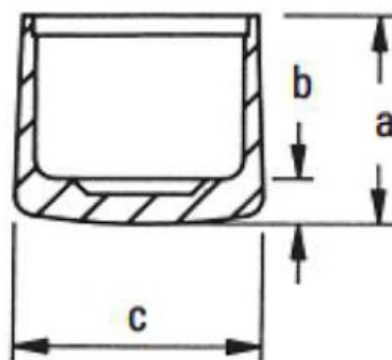

## Round Plastic Ferrules

Material: polyethylene.

Part No.	Tube Size (mm)	a (mm)	b (mm)	C (mm)
2222	12.7	34.25	9.50	31.50
2030	16	16.00	3.25	19.00
2040	19	19.00	4.00	23.25
2050	22	22.50	4.50	26.75
2060	25.4	25.25	5.25	29.00
2166	28.6	28.00	6.00	32.75
2067	31.7	31.50	6.25	36.75
2078	48.5	50.75	9.50	54.00
2082	60.3	31.00	5.50	65.00
2086	76.2	33.25	4.75	80.25
2089	88.9	35.00	6.25	92.75
2092	101.6	36.50	6.25	105.50
2093	114.3	37.25	5.50	119.75